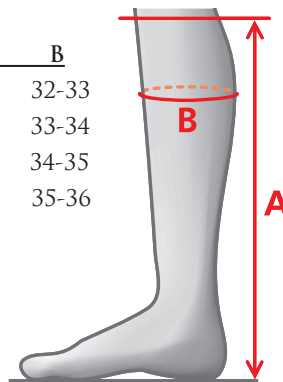

REGULAR - REGULAR

SIZE	A	B
35/36	38	29-32
36/37	40	30-33
37/38	42	32-35
38/39	43	33-36
39/40	44	33-36
40/41	46	34-37
41/42	47	35-38

02223 35/36-38/39

MEASUREMENTS – SOVEREIGN YOUNG

REGULAR - REGULAR

SIZE (CM)	UK	US	A	B
34/35	1,5/2,5	3/4	36	27-29
35/36	2,5/3,5	4/5	39	28-30
36/37	3,5/4	5/6	40	29-31
37/38	4/5	6/7	43	31-33
38/39	5/6	7/8	44	32-34
39/40	6/6,5	8/9	45	33-35

REGULAR - WIDE

SIZE (CM)	UK	US	A	B
36/37	3,5/4	5/6	40	30-32
37/38	4/5	6/7	43	33-35
38/39	5/6	7/8	44	34-36
39/40	6/6,5	8/9	45	35-37

02198 REG/REG 34/35-39/40
02209 REG/WIDE 36/37-39/40

MEASUREMENTS – VEGANZA YOUNG

REGULAR - REGULAR

SIZE (CM)	UK	US	A	B
33/34	1/2	2/3	34	28-29
34/35	2/2,5	3/4	36	29-30
35/36	2,5/3,5	4/5	38	30-31
36/37	3,5/4	5/6	41	31-32
37/38	4/5	6/7	42	32-33
38/39	5/5,5	7/8	43	33-34
39/40	5,5/6,5	8/9	44	34-35

REGULAR - WIDE

SIZE (CM)	UK	US	A	B
36/37	3,5/4	5/6	41	32-33
37/38	4/5	6/7	42	33-34
38/39	5/5,5	7/8	43	34-35
39/40	5,5/6,5	8/9	44	35-36

02199 REG/REG 33/34-39/40
02208 REG/WIDE 36/37-39/40

MEASUREMENTS – VENICE YOUNG