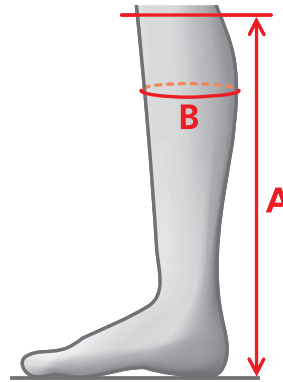

01426 35-41